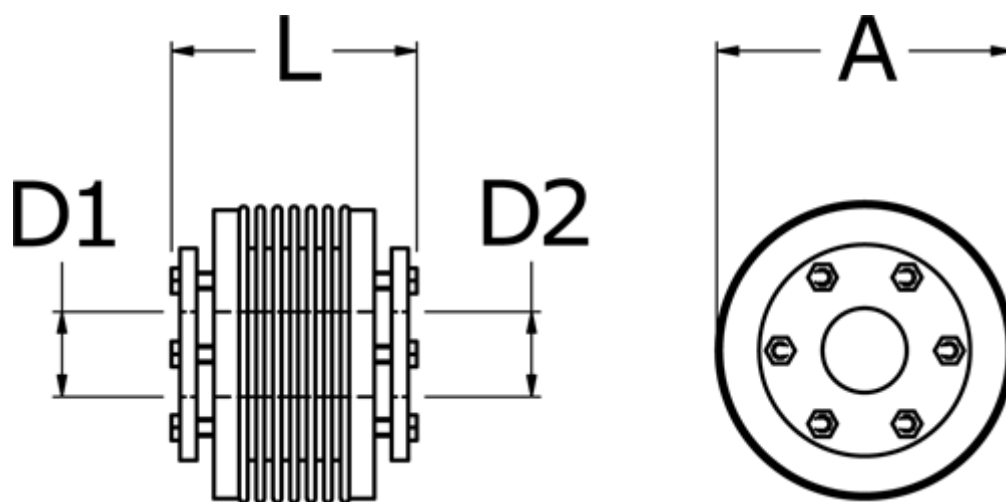

Varenummer: 3330503000904550  
Beskrivelse: Metalbælgkobling type 5 str.300  
Længde 90 mm, boring 45/50 mm

## Mål

A	= 110
D1	= 45
D2	= 50
L	= 90
Nom. moment NM (Tkn)	= 300